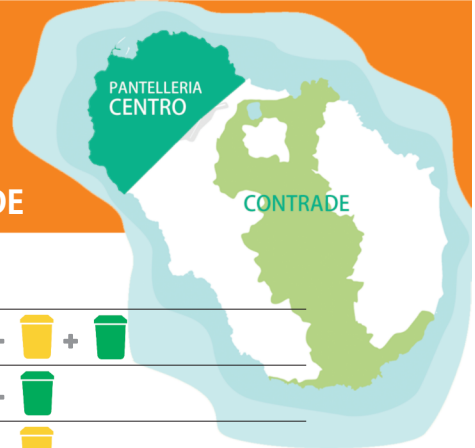

INDIFFERENZIATO

VETRO E LATTINE

ORGANICO

CARTA E CARTONE

PLASTICA

DICEMBRE 2019

PANTELLERIA CENTRO

CONTRADE

PANTELLERIA CENTRO		CONTRADE	
 +  +  + 	01 DOM	 +  +  + 	
 +  +  + 	02 LUN	 +  + 	
 +  + 	03 MAR	 +  + 	
 +  +  + 	04 MER	 +  + 	
 +  + 	05 GIO	 +  + 	
 +  +  + 	06 VEN	 +  + 	
	07 SAB		
	08 DOM		
 +  +  + 	09 LUN	 +  +  + 	
 +  +  + 	10 MAR	 +  + 	
 +  + 	11 MER	 +  + 	
 +  +  + 	12 GIO	 +  + 	
 +  + 	13 VEN	 +  + 	
 +  +  + 	14 SAB	 +  + 	
	15 DOM		
 +  +  + 	16 LUN	 +  +  + 	
 +  +  + 	17 MAR	 +  + 	
 +  + 	18 MER	 +  + 	
 +  +  + 	19 GIO	 +  + 	
 +  + 	20 VEN	 +  + 	
 +  +  + 	21 SAB	 +  + 	
	22 DOM		
 +  +  + 	23 LUN	 +  +  + 	
 +  +  + 	24 MAR	 +  + 	
	25 MER		
 +  +  + 	26 GIO	 +  + 	
 +  + 	27 VEN	 +  + 	
 +  +  + 	28 SAB	 +  + 	
	29 DOM		
 +  +  + 	30 LUN	 +  + 	
 +  +  + 	31 MAR	 +  + 	