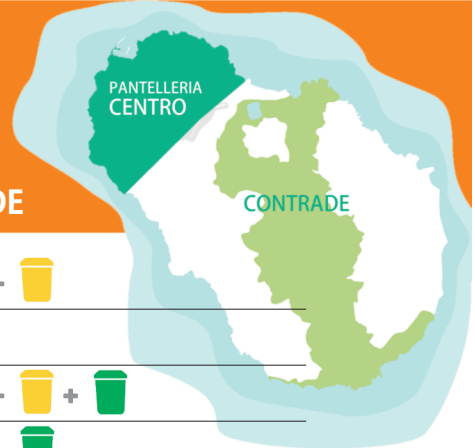

INDIFFERENZIATO

VETRO E LATTINE

ORGANICO

CARTA E CARTONE

PLASTICA

GIUGNO 2019

PANTELLERIA CENTRO

CONTRADE