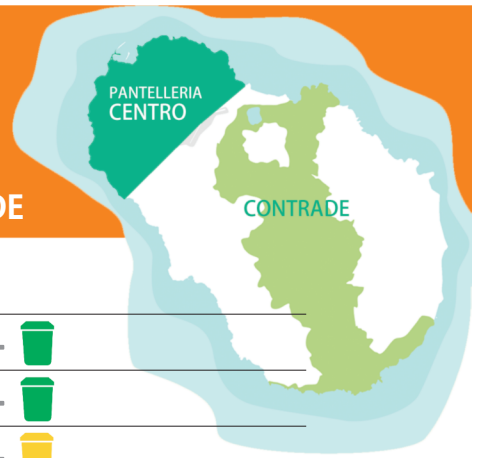

PANTELLERIA CENTRO		CONTRADE	
 +  +  + 	01 MER	 +  + 	
 +  + 	02 GIO	 +  + 	
 +  +  + 	03 VEN	 +  + 	
	04 SAB		
	05 DOM		
 +  +  + 	06 LUN	 +  +  + 	
 +  +  + 	07 MAR	 +  + 	
 +  + 	08 MER	 +  + 	
 +  +  + 	09 GIO	 +  + 	
 +  + 	10 VEN	 +  + 	
 +  +  + 	11 SAB	 +  + 	
	12 DOM		
 +  +  + 	13 LUN	 +  +  + 	
 +  +  + 	14 MAR	 +  + 	
 +  + 	15 MER	 +  + 	
 +  +  + 	16 GIO	 +  + 	
 +  + 	17 VEN	 +  + 	
 +  +  + 	18 SAB	 +  + 	
	19 DOM		
 +  +  + 	20 LUN	 +  +  + 	
 +  +  + 	21 MAR	 +  + 	
 +  + 	22 MER	 +  + 	
 +  +  + 	23 GIO	 +  + 	
 +  + 	24 VEN	 +  + 	
 +  +  + 	25 SAB	 +  + 	
	26 DOM		
 +  +  + 	27 LUN	 +  +  + 	
 +  +  + 	28 MAR	 +  + 	
 +  + 	29 MER	 +  + 	
 +  +  + 	30 GIO	 +  + 	
 +  + 	31 VEN	 +  + 	