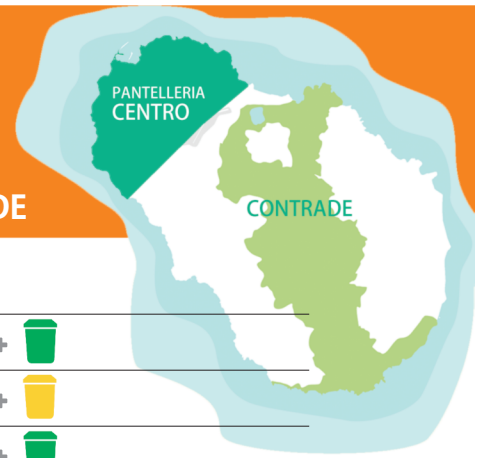

INDIFFERENZIATO

VETRO E LATTINE

ORGANICO

CARTA E CARTONE

PLASTICA

APRILE 2019

PANTELLERIA CENTRO

CONTRADE