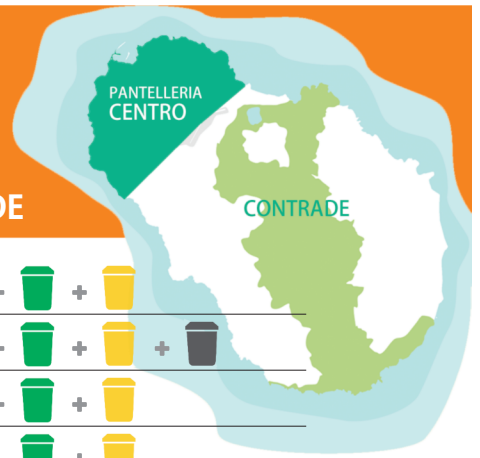

INDIFFERENZIATO

VETRO E LATTINE

ORGANICO

CARTA E CARTONE

PLASTICA

LUGLIO 2019

PANTELLERIA CENTRO

CONTRADE

Icone	Giorno	Icone
+ + +	01 LUN	+ + +
+ + + +	02 MAR	+ + + +
+ + +	03 MER	+ + +
+ + +	04 GIO	+ + +
+ + +	05 VEN	+ + +
+ + + +	06 SAB	+ + + +
+ + +	07 DOM	
+ + +	08 LUN	+ + +
+ + + +	09 MAR	+ + + +
+ + +	10 MER	+ + +
+ + +	11 GIO	+ + +
+ + +	12 VEN	+ + +
+ + + +	13 SAB	+ + + +
+ + +	14 DOM	
+ + +	15 LUN	+ + +
+ + + +	16 MAR	+ + + +
+ + +	17 MER	+ + +
+ + +	18 GIO	+ + +
+ + +	19 VEN	+ + +
+ + + +	20 SAB	+ + + +
+ + +	21 DOM	
+ + +	22 LUN	+ + +
+ + + +	23 MAR	+ + + +
+ + +	24 MER	+ + +
+ + +	25 GIO	+ + +
+ + +	26 VEN	+ + +
+ + + +	27 SAB	+ + + +
+ + +	28 DOM	
+ + +	29 LUN	+ + +
+ + + +	30 MAR	+ + + +
+ + +	31 MER	+ + +