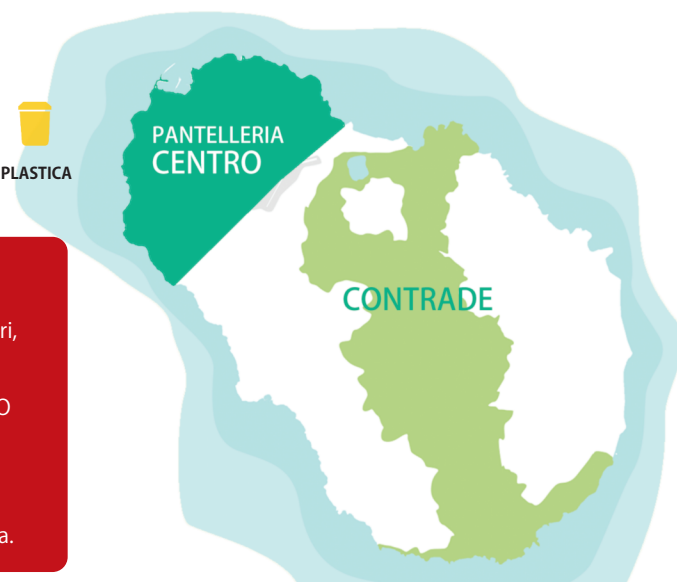

ISTRUZIONI PER SEPARARE I RIFIUTI

INIZIO RITIRO CONTENITORI

Tutti i rifiuti devono essere esposti in prossimità del proprio ingresso, sulla pubblica via. I rifiuti devono essere esposti dopo le ore 21.00 del giorno antecedente la raccolta o comunque entro e non oltre le ore 6.00 del giorno di raccolta. La raccolta dei rifiuti non si effettua la Domenica e nei giorni festivi salvo diversa indicazione.

FREQUENZE DI RACCOLTA PANTELLERIA CENTRO

	1 SETTEMBRE - 30 GIUGNO	LUGLIO E AGOSTO*
LUNEDÌ	+ + +	+ + +
MARTEDÌ	+ + +	+ + + +
MERCOLEDÌ	+ +	+ + +
GIOVEDÌ	+ + +	+ + +
VENERDÌ	+ +	+ + +
SABATO	+ + +	+ + + +
DOMENICA		+ + +

***Attenzione** nei mesi di luglio e agosto si effettuerà anche un passaggio delle raccolte pomeridiano (solo per la Zona del Centro). Questo turno pomeridiano avrà inizio dalle ore 14.00 e comprende tutte le raccolte previste quel giorno della settimana.

FREQUENZE DI RACCOLTA CONTRADE (ZONE ESTERNE AL CENTRO)

	1 SETTEMBRE - 30 GIUGNO	LUGLIO E AGOSTO
LUNEDÌ	+ + +	+ + +
MARTEDÌ	+ +	+ + + +
MERCOLEDÌ	+ +	+ + +
GIOVEDÌ	+ +	+ + +
VENERDÌ	+ +	+ + +
SABATO	+ +	+ + + +

LEGENDA

- INDIFFERENZIATO
- VETRO E LATTINE
- ORGANICO
- CARTA E CARTONE
- PLASTICA

INFORMAZIONI IMPORTANTI!

Le Utenze non domestiche dovranno utilizzare sacchi semi-trasparenti che permetteranno il controllo visivo del contenuto da parte degli operatori, pertanto NON dovranno essere utilizzati i sacchi neri.

ORDINANZA SINDACALE N. 9 DEL 05/02/2018, È FATTO DIVIETO ASSOLUTO DI DEPOSITARE E ESPORRE QUALSIASI TIPO DI RIFIUTO IN SACCHI NERI O COMUNQUE NON TRASPARENTI.

I nylon, i film di plastica e il polistirolo devono essere conferiti in sacchi a parte, fuori dal contenitore della plastica.