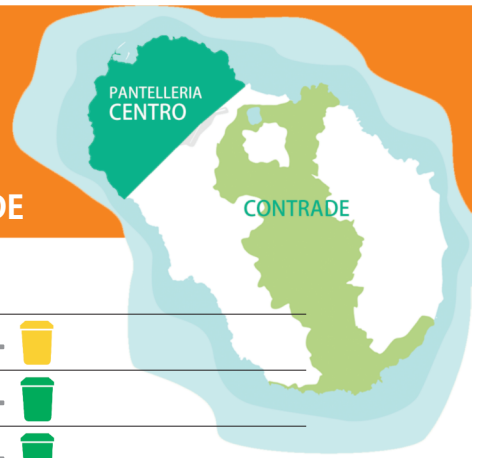

GENNAIO 2019

PANTELLERIA CENTRO

CONTRADE

PANTELLERIA CENTRO		CONTRADE	
 +  + 	01 MAR	 +  + 	
 +  +  + 	02 MER	 +  + 	
 +  + 	03 GIO	 +  + 	
 +  +  + 	04 VEN	 +  + 	
	05 SAB	 +  + 	
	06 DOM		
 +  +  + 	07 LUN	 +  +  + 	
 +  +  + 	08 MAR	 +  + 	
 +  + 	09 MER	 +  + 	
 +  +  + 	10 GIO	 +  + 	
 +  + 	11 VEN	 +  + 	
 +  +  + 	12 SAB	 +  + 	
	13 DOM		
 +  +  + 	14 LUN	 +  +  + 	
 +  +  + 	15 MAR	 +  + 	
 +  + 	16 MER	 +  + 	
 +  +  + 	17 GIO	 +  + 	
 +  + 	18 VEN	 +  + 	
 +  +  + 	19 SAB	 +  + 	
	20 DOM		
 +  +  + 	21 LUN	 +  +  + 	
 +  +  + 	22 MAR	 +  + 	
 +  + 	23 MER	 +  + 	
 +  +  + 	24 GIO	 +  + 	
 +  + 	25 VEN	 +  + 	
 +  +  + 	26 SAB	 +  + 	
	27 DOM		
 +  +  + 	28 LUN	 +  +  + 	
 +  +  + 	29 MAR	 +  + 	
 +  + 	30 MER	 +  + 	
 +  +  + 	31 GIO	 +  + 	