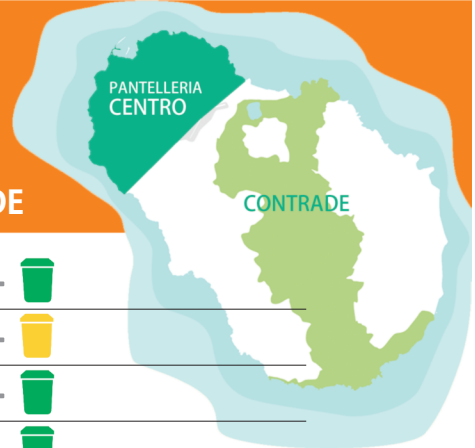

INDIFFERENZIATO

VETRO E LATTINE

ORGANICO

CARTA E CARTONE

PLASTICA

OTTOBRE 2019

PANTELLERIA CENTRO

CONTRADE