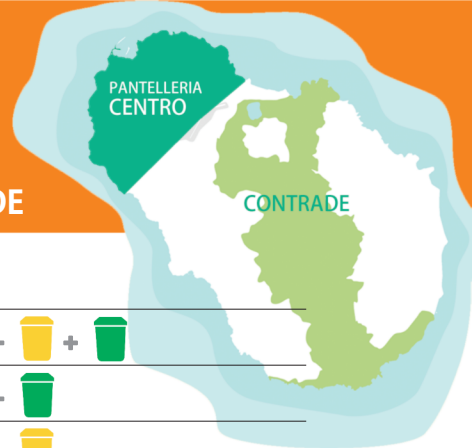

INDIFFERENZIATO

VETRO E LATTINE

ORGANICO

CARTA E CARTONE

PLASTICA

SETTEMBRE 2019

PANTELLERIA CENTRO

CONTRADE

Day	Day of Week	Panteelleria Centro	Contrade
01	DOM	🗑️ + 🗑️ + 🗑️ + 🗑️	
02	LUN	🗑️ + 🗑️ + 🗑️ + 🗑️	🗑️ + 🗑️ + 🗑️ + 🗑️
03	MAR	🗑️ + 🗑️ + 🗑️ + 🗑️	🗑️ + 🗑️ + 🗑️
04	MER	🗑️ + 🗑️ + 🗑️	🗑️ + 🗑️ + 🗑️
05	GIO	🗑️ + 🗑️ + 🗑️ + 🗑️	🗑️ + 🗑️ + 🗑️
06	VEN	🗑️ + 🗑️ + 🗑️	🗑️ + 🗑️ + 🗑️
07	SAB	🗑️ + 🗑️ + 🗑️ + 🗑️	🗑️ + 🗑️ + 🗑️
08	DOM	🗑️ + 🗑️ + 🗑️ + 🗑️	
09	LUN	🗑️ + 🗑️ + 🗑️ + 🗑️	🗑️ + 🗑️ + 🗑️ + 🗑️
10	MAR	🗑️ + 🗑️ + 🗑️ + 🗑️	🗑️ + 🗑️ + 🗑️
11	MER	🗑️ + 🗑️ + 🗑️	🗑️ + 🗑️ + 🗑️
12	GIO	🗑️ + 🗑️ + 🗑️ + 🗑️	🗑️ + 🗑️ + 🗑️
13	VEN	🗑️ + 🗑️ + 🗑️	🗑️ + 🗑️ + 🗑️
14	SAB	🗑️ + 🗑️ + 🗑️ + 🗑️	🗑️ + 🗑️ + 🗑️
15	DOM	🗑️ + 🗑️ + 🗑️ + 🗑️	
16	LUN	🗑️ + 🗑️ + 🗑️ + 🗑️	🗑️ + 🗑️ + 🗑️ + 🗑️
17	MAR	🗑️ + 🗑️ + 🗑️ + 🗑️	🗑️ + 🗑️ + 🗑️
18	MER	🗑️ + 🗑️ + 🗑️	🗑️ + 🗑️ + 🗑️
19	GIO	🗑️ + 🗑️ + 🗑️ + 🗑️	🗑️ + 🗑️ + 🗑️
20	VEN	🗑️ + 🗑️ + 🗑️	🗑️ + 🗑️ + 🗑️
21	SAB	🗑️ + 🗑️ + 🗑️ + 🗑️	🗑️ + 🗑️ + 🗑️
22	DOM	🗑️ + 🗑️ + 🗑️ + 🗑️	
23	LUN	🗑️ + 🗑️ + 🗑️ + 🗑️	🗑️ + 🗑️ + 🗑️ + 🗑️
24	MAR	🗑️ + 🗑️ + 🗑️ + 🗑️	🗑️ + 🗑️ + 🗑️
25	MER	🗑️ + 🗑️ + 🗑️	🗑️ + 🗑️ + 🗑️
26	GIO	🗑️ + 🗑️ + 🗑️ + 🗑️	🗑️ + 🗑️ + 🗑️
27	VEN	🗑️ + 🗑️ + 🗑️	🗑️ + 🗑️ + 🗑️
28	SAB	🗑️ + 🗑️ + 🗑️ + 🗑️	🗑️ + 🗑️ + 🗑️
29	DOM	🗑️ + 🗑️ + 🗑️ + 🗑️	
30	LUN	🗑️ + 🗑️ + 🗑️ + 🗑️	🗑️ + 🗑️ + 🗑️ + 🗑️